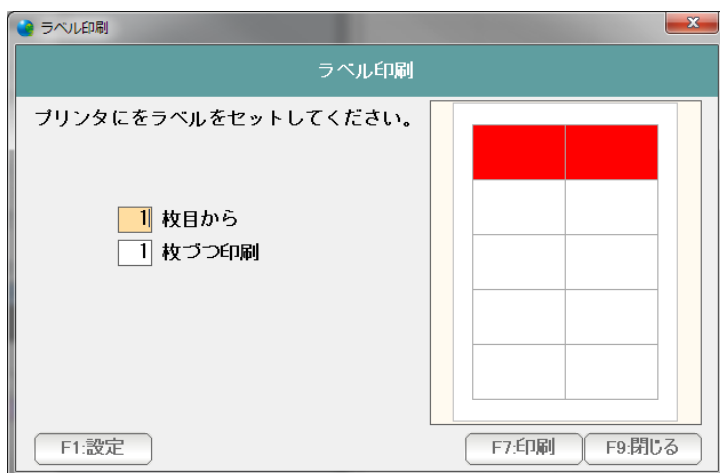

F 1 : 出力 を押すと「出力サブメニュー」が表示されます。
出力したい機能のボタンを押します。

【F 1 : 得意先一覧表】 このリストを、一覧表形式で印刷します。

【F 2 : 得意先住所録】 このリストの住所録を1件3行の住所録形式で印刷します。

【F 3 : ラベル印刷】