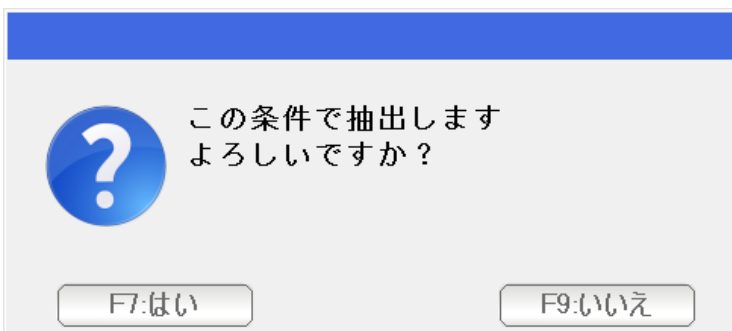

F4：得意先リスト/DM を 押します。

条件設定画面が表示されるので、条件を入力し「F7：実行」を押します。