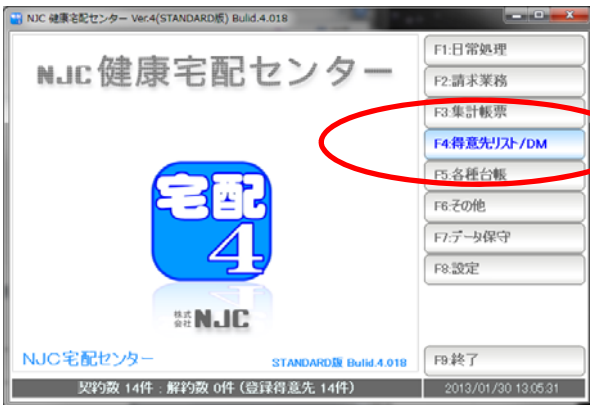

得意先リスト/DM の使用法