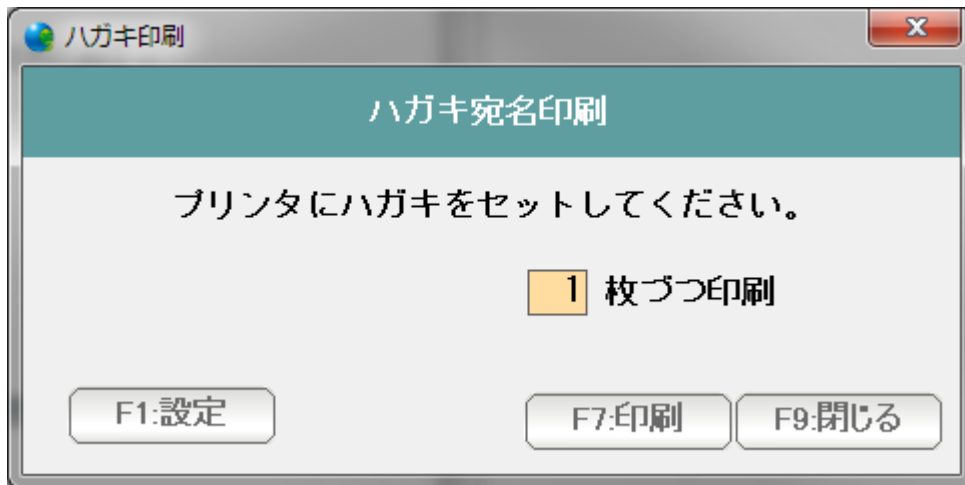

「はい」を押すと、ハガキ宛名印刷が開始されます。
※設定については、設定マニュアルを参照下さい。

【F5：メール一括送信】

このリストのPCまたは携帯メールアドレスに メールを送ります。

送信方法などについては、「メール送信篇」マニュアルを参照してください。

【F5：EXELL,CSV 出力】

ファイル名を指定し「F7：作成」で、デスクトップ上に、この名前のEXCEL,CSVファイルが作成されます。

この機能で出力されるデータは、リストに表示されている分だけではなく得意先マスタの全項目になります。

この機能で出力されるデータは、リストに表示されている分だけではなく得意先マスタの全項目になります。