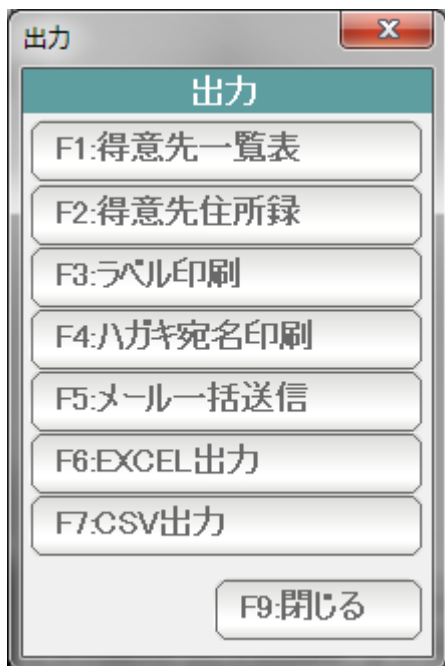

さらに1件だけ追加されました。

いくつかの、削除や絞込、追加などを行っている

コード	加付No	顧客名	生年月日	年齢	性別	主担当	分類
3	3	小林 大輔	1956/05/06	55	男	店長	
5	5	林 直樹	1971/08/29	40	男	店長	
15	15	吉藤 博史	1979/08/07	32	男	店長	
25	25	松島 敏郎	1970/08/11	41	男	店長	
34	34	小泉 シオン	1974/08/28	37	男	店長	
35	35	山本 正徳	1961/08/17	50	男	店長	
46	46	小泉 将平	1962/08/28	49	男	店長	
66	66	東 尚崇	1956/08/15	55	男	店長	
78	78	大野 徹郎	1968/08/28	43	男	店長	
82	82	三品 幸市	1993/05/30	18	女	店長	
91	91	小室 敬一	1967/08/25	44	男	店長	
97	97	大河内 雅明	1970/08/22	41	男	店長	
125	125	前田 正一	1973/08/28	38	男	店長	
144	144	梅田 拓実	1967/08/10	44	男	店長	
162	162	小玉 岩男	1947/08/27	64	男	店長	
163	163	越中 将平	1973/08/10	38	男	店長	
168	168	手嶋 武宣	1994/08/04	17	男	店長	
182	182	西川 満			女	店長	
194	194	鷲尾 淳一	1965/08/31	46	男	店長	
205	205	西村 健一	1956/08/29	55	男	店長	
211	211	和田 淳一	1955/12/22	56	女	店長	
261	261	向田 弘久	1978/08/19	33	男	店長	
301	301	竹田 洋志	1963/08/25	48	男	店長	
305	305	中村 貴士	1985/08/03	26	男	店長	
311	311	松田 陽一	1930/02/10	81	女	店長	
329	329	山口 富士夫	1996/02/21	15	女	店長	
336	336	西出 岩男	1962/08/06	49	男	店長	
351	351	砂畑 利博	1975/06/09	36	女	店長	
367	367	坂本 清人	1997/03/04	14	女	店長	
382	382	向田 雅明	1965/08/20	46	男	店長	
396	396	向田 修一	1968/08/14	43	男	店長	

3つも4つも、窓が開いていることに気づかれると思います。

リストの変化が、ある程度になると自動的に新しい「得意先リスト」の窓を追加表示します。

これで、間違ったときには「F9：閉じる」ことで、戻ることができるようになります。

F 1 : 出力 を押すと「出力サブメニュー」が表示されます。
出力したい機能のボタンを押します。

【F 1 : 得意先一覧表】 このリストを、一覧表形式で印刷します。

【F 2 : 得意先住所録】 このリストの住所録を1件3行の住所録形式で印刷します。