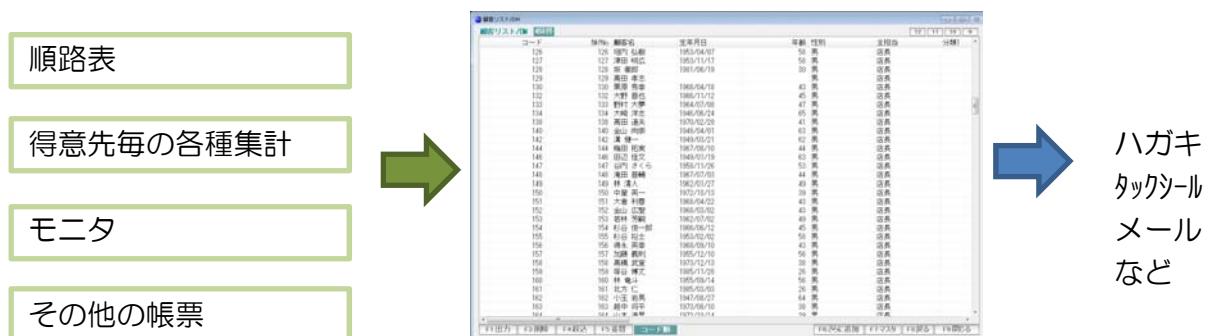

NJC 健康宅配センター Ver4

マニュアル

得意先リスト/DM 篇

■ 目次

• 得意先リスト／DMの概要	3
• 得意先リスト／DMの使用方法	4

得意先リスト/DM は 強力な DM 機能です。

コード番号や名前の範囲、誕生日はもちろん多種多様なリスト（一覧）を作成することができます、

そこから直接、ハガキ宛名印刷やタックシール印刷、一括メール送信などを行うことができます。