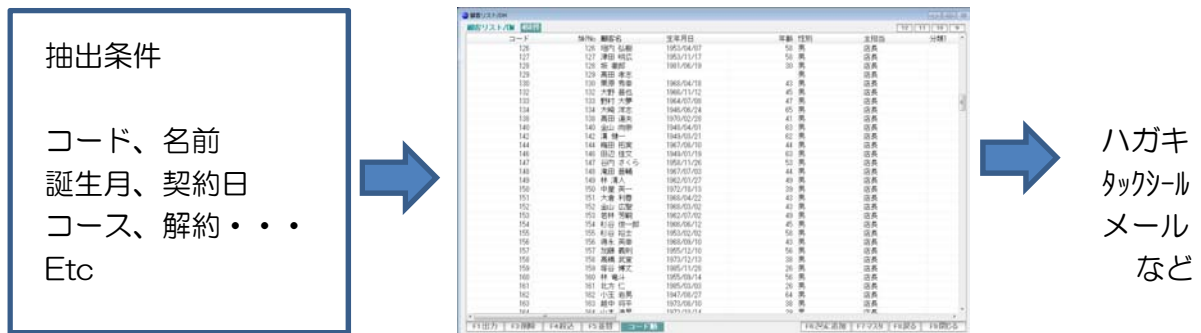

NJC 健康宅配センター Ver4

マニュアル

得意先リスト/DM 篇

■ 目次

• 得意先リスト／DMの概要	3
• 得意先リスト／DMの使用方法	4

得意先リスト/DM は 強力な DM 機能です。

コード番号や名前の範囲、誕生日はもちろん多種多様なリスト（一覧）を作成することができます、

そこから直接、ハガキ宛名印刷やタックシール印刷、一括メール送信などを行うことができます。