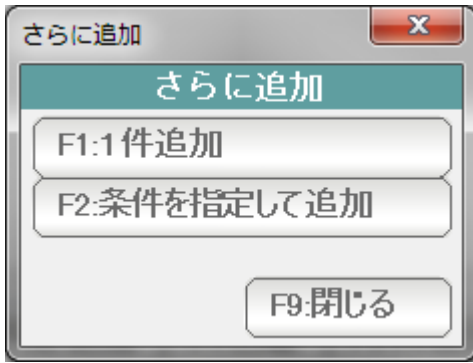

F1:出力 F3:削除 F4:絞込 F5:並替 加No順 F6:さらに追加 F7:マスタ F8:戻る F9:閉じる

元のリストに、さらに追加した新しいリストが作成されます。

顧客リスト/DM 22件

コード	加No	顧客名	生年月日	年齢	性別	主担当	分類
729	24	三品 剛大			女	店長	
732	53	中村 正一			女	店長	
82	82	三品 幸市	1993/05/30	18	女	店長	
659	143	和田 さくら	1968/01/12	44	女	店長	
182	182	西川 満			女	店長	
211	211	和田 淳一	1955/12/22	56	女	店長	
746	222	手嶋 紀久	1996/09/07	15	女	店長	
311	311	松田 陽一	1930/02/10	81	女	店長	
329	329	山口 富士夫	1996/02/21	15	女	店長	
706	341	山本 一之			女	店長	
351	351	砂畑 利博	1975/06/09	36	女	店長	
367	367	坂本 清人	1997/03/04	14	女	店長	
404	404	大崎 雄太	1952/03/19	59	女	店長	
439	439	石田 外喜雄	2000/09/02	11	女	店長	
470	470	片山 寛治	1997/02/16	14	女	店長	
717	480	栗原 敏雄			女	店長	
513	513	鷺田 シオン	1992/05/12	19	女	店長	
514	514	菊池 均	1995/11/10	16	女	店長	
528	528	真酒谷 寛之			女	店長	
530	530	小泉 雅彦	1933/04/22	78	女	店長	
578	578	小泉 勝樹	1993/04/07	18	女	店長	
591	591	高田 征樹	1993/11/26	18	女	店長	

F1:出力 F3:削除 F4:絞込 F5:並替 加No順 F6:さらに追加 F7:マスタ F8:戻る F9:閉じる

もう一度「F6：さらに追加」ボタンを押します。

F1:一件追加するを押します。

検索一覧窓が開きますので、選択して「F7:決定」を押します。

コード	branch	顧客名	生年月日	年齢	性別	主担当	分類
3	3	小林 大輔	1956/05/06	55	男	店長	
5	5	林 直樹	1971/08/29	40	男	店長	
15	15	高橋 博史	1979/08/07	32	男	店長	
25	25	松島 健郎	1970/08/11	41	男	店長	
34	34	小泉 シオン	1974/08/28	37	男	店長	
35	35	山本 正徳	1961/08/17	50	男	店長	
46	46	小泉 潤平	1962/08/28	49	男	店長	
66	66	東 尚崇	1956/08/15	55	男	店長	
78	78	大野 徹郎	1968/08/28	43	男	店長	
82	82	三品 幸市	1983/05/30	18	女	店長	
91	91	小室 敬一	1967/08/25	44	男	店長	
97	97	大河内 雅明	1970/08/22	41	男	店長	
125	125	前田 正一	1973/08/28	38	男	店長	
144	144	梅田 拓実	1967/08/10	44	男	店長	
162	162	小工 岩男	1947/08/27	64	男	店長	
163	163	越中 潤平	1973/08/10	38	男	店長	
168	168	手嶋 武宣	1984/08/04	17	男	店長	
182	182	西川 漢			女	店長	
194	194	藤尾 淳一	1965/08/31	46	男	店長	
205	205	西村 健一	1956/08/28	55	男	店長	
211	211	和田 淳一	1955/12/22	56	女	店長	
261	261	向田 弘久	1978/08/19	33	男	店長	
301	301	竹田 洋志	1963/08/25	48	男	店長	
305	305	中村 富士	1965/08/03	26	男	店長	
311	311	松田 陽一	1930/02/10	81	女	店長	
329	329	山口 富士夫	1996/02/21	15	女	店長	
336	336	西出 吉男	1962/08/06	49	男	店長	
351	351	砂増 利博	1975/06/09	36	女	店長	
367	367	坂本 真人	1997/03/04	14	女	店長	
382	382	向田 雅明	1965/08/20	46	男	店長	
396	396	向田 悠一	1969/09/14	49	男	店長	